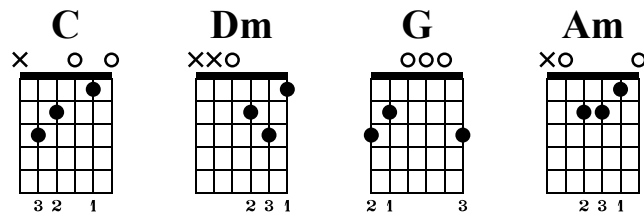

# J'ai du bon tabac

Standard tuning

Moderate ♩ = 100

s.guit.

1 C Dm 2 G C 3 Am Dm 4 G C

5 Am Dm G C 6 Am Dm G

9 C Dm G C 10 Am Dm G C